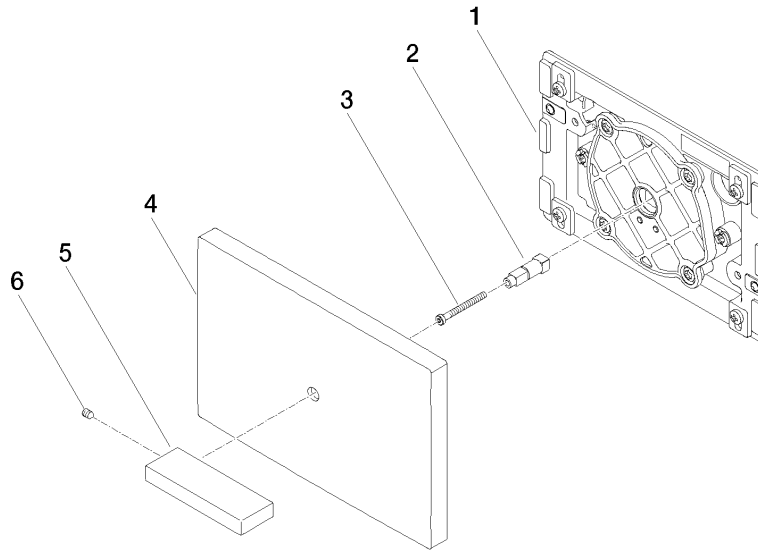

12 660 979

mm [inches]

12 660 979

Parts for other finishes can be found here: Cromato

Elenco delle parti di ricambio

N.	Codice articolo	Denominazione	Quantità necessaria	Tempo di produzione
1	04 28 01 053 00 90	piastra	1	2
2	09 18 20 038 90	alloggio	1	2
3	09 30 30 086 90	vite	1	2
4	09 11 01 179-08	copertura	1	-
Il pezzo di ricambio non può più essere ordinato, si prega di ordinare l'articolo sostitutivo				
5	09 20 97 057-08	manopola	1	40
6	09 31 11 058 90	perno	1	2